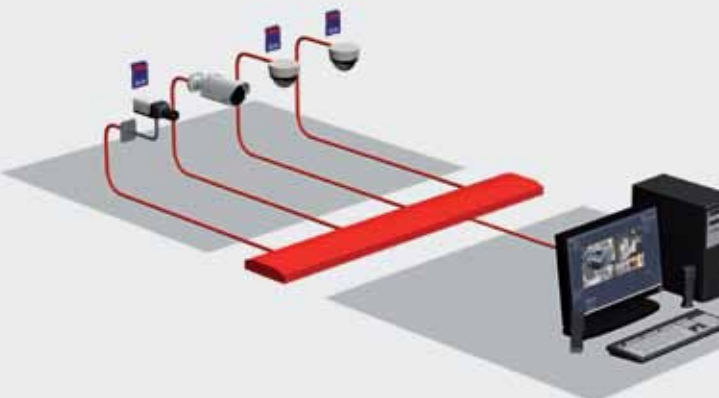

Seznam součástí

- 1× BVC Klient pro bezplatné zobrazení a přehrávání
- 1× NBC-225-P Pevná kamera IP pro vnitřní použití
- 1× NDC-255-P Kamera IP s kopulovým krytem pro vnitřní použití
- 1× NDC-225-PI Infračervená kamera IP s kopulovým krytem pro vnitřní použití
- 1× NTC-255-PI Infračervená válcová kamera IP pro venkovní použití