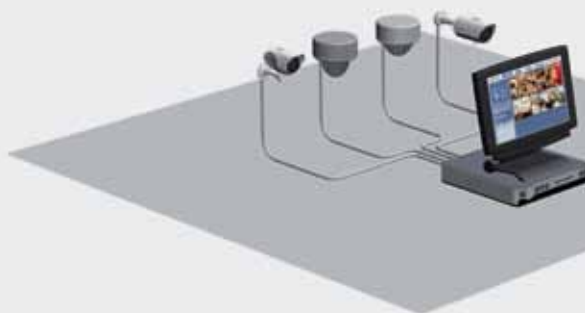

Řešení videa

Typické malé analogové řešení

Malé obchody, prodejny, lékárny a čerpací stanice často bojují při použití profesionálních systémů CCTV s nedostatečnou kvalitou obrazu. U tohoto konkrétního řešení jsme použili digitální videorekordéry řady DVR 400 spolu s 3 integrovanými infračervenými kamerami řady WZ a 1 kamerou Minidome pro vnitřní použití. S tímto řešením získáte obraz vynikající kvality jak ve dne, tak v noci za dostupnou cenu. Digitální videorekordér disponuje řadou funkcí, například podporou pro chytré telefony a webovým rozhraním.