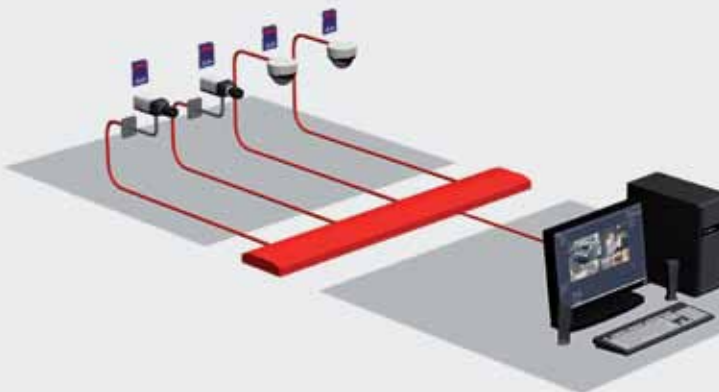

Typické malé řešení s HD videem

Kamery řady IP 200 jsou nyní k dispozici s obrazem v rozlišení 720p HD a s kopulovým krytem i v pevném provedení. Kromě užitečných funkcí, které získáte spolu s řešeními řady IP 200, umožňují kamery HD zachytit více detailů a mají širší zorné pole. Zprostředkují mnohem více informací a umožňují podrobnější zkoumání videozáznamu.

Seznam součástí

- 1× BVC Klient pro bezplatné zobrazení a přehrávání
- 2× NBC-265-P Kamera 720p HD pro vnitřní použití
- 2× NDC-265-P Kamera 720p HD s kopulovým krytem pro vnitřní použití

Typické malé řešení s IP videem

Nastavení kamer řady IP 200 je jednoduché. Díky kompatibilitě s funkcí napájení přes síť Ethernet (POE) lze pomocí jediného kabelu kameru napájet i přenášet videodata, což přináší úsporu času a nákladů při instalaci. Po konfiguraci lze kameru odpojit od počítače, protože videodata jsou ukládána na místní vyměnitelnou kartu SD. Je-li potřeba získat důkazní materiál, lze obsah karty prohlížet v libovolném počítači. (neplatí pro model NTC-255-PI)