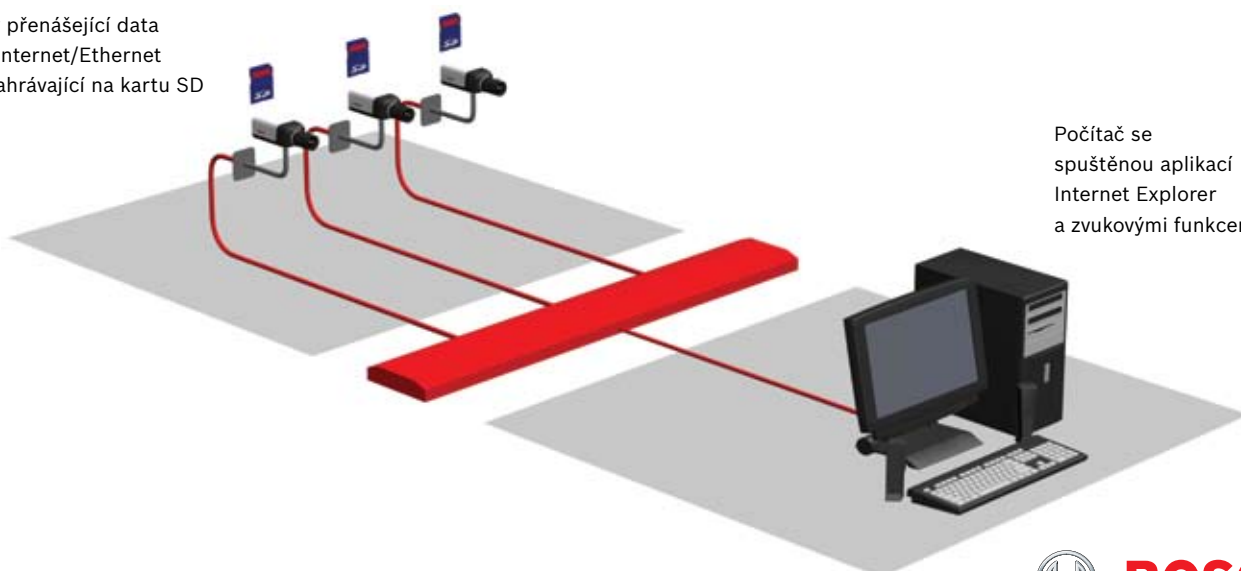

Nechte kameru pracovat

Scénu není třeba sledovat manuálně, kamera IP řady 200 od společnosti Bosch to udělá za vás. Automaticky vás varuje (dokonce i prostřednictvím e-mailu), jestliže její funkce detekce pohybu, neoprávněné manipulace nebo zvuku něco zaznamenají. Tyto funkce můžete využít ke spuštění akce, např. spuštění poplachu nebo změně kvality nahrávání. Obousměrný přenos zvuku umožňuje prostřednictvím kamery komunikovat s návštěvníky nebo zaměstnanci.

Šetří čas: kamera je po zapojení připravena k provozu

Instalace kamery IP řady 200 nemůže být snazší. Nejsou třeba žádné technické znalosti. Jednoduše kameru zapojte a pak jen pomocí jediného kabelu můžete kameru napájet a zobrazit a nahrávat videozáznamy.

Záruka a servis

Kamera IP řady 200 od společnosti Bosch je dodávána s minimálně tříletou zárukou. Naše oddělení služeb zákazníkům je připraveno vám pomoci prostřednictvím telefonu, e-mailu nebo faxu.

Pro více informací navštivte naše webové stránky
www.boschsecurity.cz

Vestavěná funkce zvuku kamery IP řady 200 od společnosti Bosch umožňuje aktivovat kameru zvukovou spouštěcí událostí, např. poplachem nebo rozbitím okna.

Kamery přenášející data po síti Internet/Ethernet nebo nahrávající na kartu SD